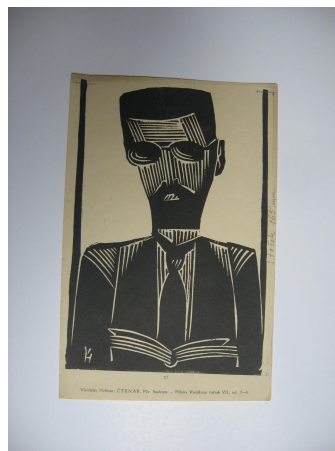

Madona I, linoryt, 1918

Madona II, linoryt, 1921

Dívka I, linoryt, 1921

Dívka II, linoryt, 1921

Utopený námořník, linoryt, 1921

Utopenec, linoryt, 1921

Bajazzo I, linoryt, 1918

Bajazzo II, linoryt, 1918

Herakles, kolorovaný linoryt, 1920

Kolombína, linoryt, 1918

Josef a Karel Čapkové: Zářivé hlubiny,
návrh obálky, kolorovaný linoryt, 1921

Čtenář, linoryt, 1919

Bratr a sestra, litografie, 1921

Madona, litografie, 1921

Strom u moře, linoryt, 1922

V Tatrách I, linoryt, 1922

V Tatrách II, linoryt, 1922

portrét nakladatele Josefa Floriána (1873 - 1941)
nakladatelství Stará Říše na Moravě,
linoryt, 1919

Silnice ve Staré Říši
linoryt, 1918

Titulní list

Kristus

Modlící se dívka

Slepý hoch

kolorované linoryty z cyklu Fisiognomie, 1918
vydáno v roce 1921 nakladatelstvím Stará Říše na Moravě

Titulní list

Madona

Kristus kázající