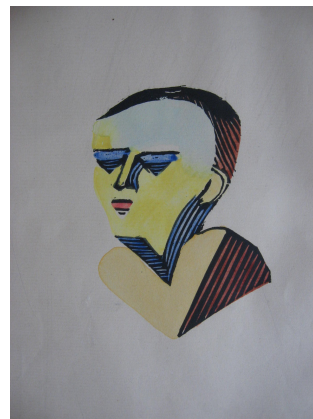

Madona I, linoryt, 1918

Madona II, linoryt, 1921

Dívka I, linoryt, 1921

Dívka II, linoryt, 1921

Utopený námořník, linoryt, 1921

Utopenec, linoryt, 1921

Bajazzo I, linoryt, 1918

Bajazzo II, linoryt, 1918

Herakles, kolorovaný linoryt, 1920

Kolombína, linoryt, 1918

Josef a Karel Čapkové: Zářivé hlubiny,
návrh obálky, kolorovaný linoryt, 1921

Čtenář, linoryt, 1919

Bratr a sestra, litografie, 1921

Madona, litografie, 1921

Strom u moře, linoryt, 1922

V Tatrách I, linoryt, 1922

V Tatrách II, linoryt, 1922

portrét nakladatele Josefa Floriána (1873 - 1941)
nakladatelství Stará Říše na Moravě,
linoryt, 1919

Silnice ve Staré Říši
linoryt, 1918

Titulní list

Kristus

Modlící se dívka

Slepý hoch

kolorované linoryty z cyklu Fisiognomie, 1918
vydáno v roce 1921 nakladatelstvím Stará Říše na Moravě

Titulní list

Madona

Kristus kázající